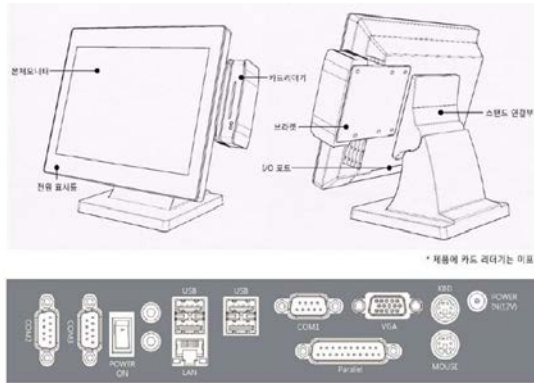

POScenter POS START - M SERVICE PPL LIST