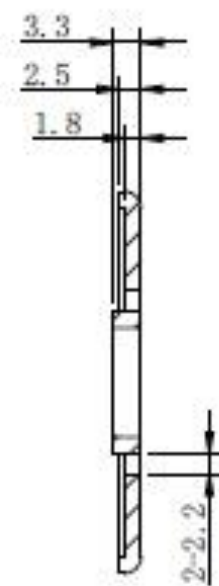

Модель принтера	Кабель питания	USB-кабель	RS_232 - кабель	LPT-кабель	Риббон	Втулка для риббона 1"	Штифт для ленты	Ограничитель ширины печати ленты
POScenter TT-100	1.2M	1.5M	1.4M	да	Да	Да	Да	Да

1. Штифт для ленты

2. Ограничитель ширины печати ленты

A-A

3. Риббон, втулка для риббона 1”