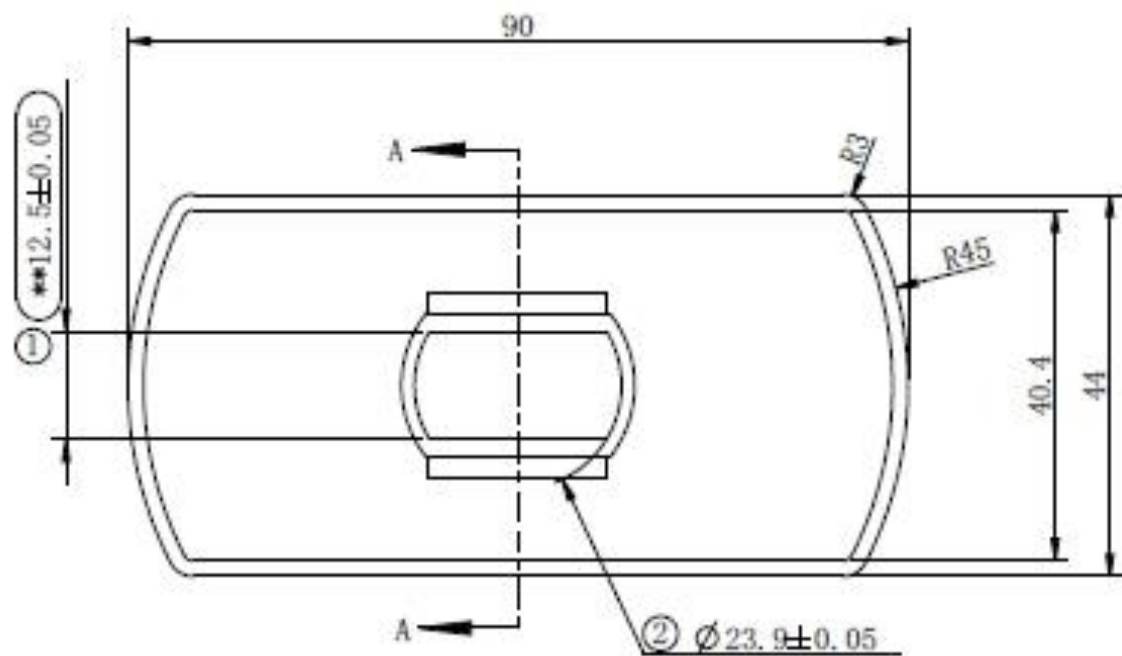

Модель принтера	Кабель питания	USB-кабель	RS_232 - кабель	LPT-кабель	Риббон	Втулка для риббона 1"	Штифт для ленты	Ограничитель ширины печати ленты
POScenter TT-100	1.2M	1.5M	1.4M	да	Да	Да	Да	Да

1. Штифт для ленты

2. Ограничитель ширины печати ленты

A-A

3. Риббон, втулка для риббона 1”