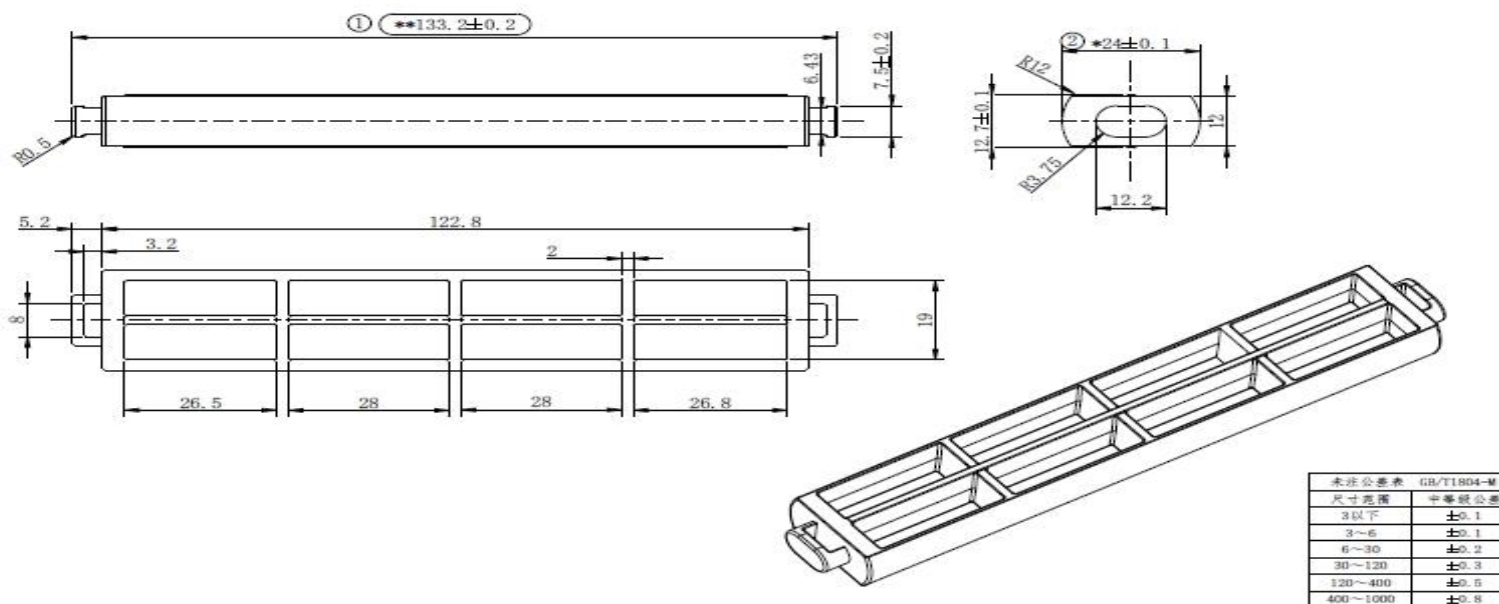

Модель принтера	Кабель питания	USB-кабель	RS_232 - кабель	LPT-кабель	Риббон	Втулка для риббона 1"	Штифт для ленты	Ограничитель ширины печати ленты
POScenter TT-100	1.2M	1.5M	1.4M	да	Да	Да	Да	Да

1. Штифт для ленты

2. Ограничитель ширины печати ленты

A-A

3. Риббон, втулка для риббона 1”